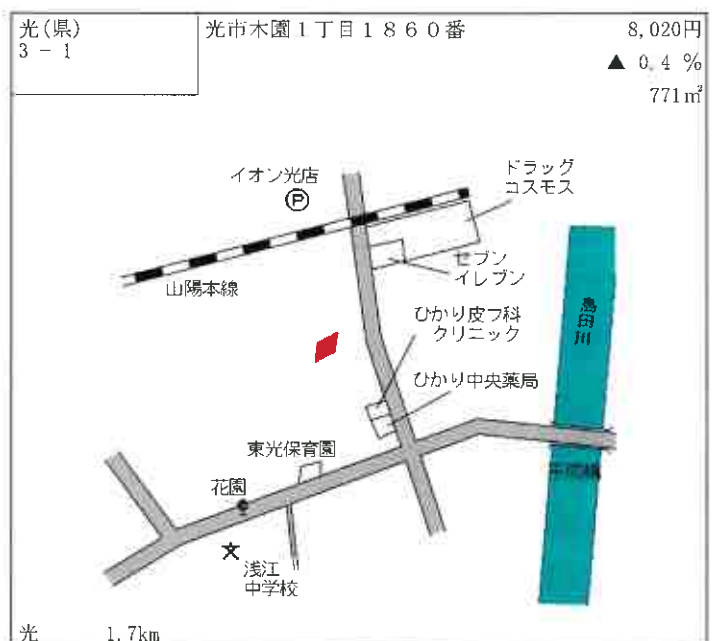

市道尾津町48号線  
岩国市役所 川下出張所  
大蔵  
岩国防衛事務所  
岩国労働基準監督署  
山口銀行 川下支店  
JA山口県川下支所  
岩国  
南岩国  
岩国 2.2km

光(県) 5-1	光市浅江2丁目18番8 「浅江2-7-12」 藤田眼鏡店	67,300円 0.3% 382㎡
-------------	------------------------------------	-------------------------