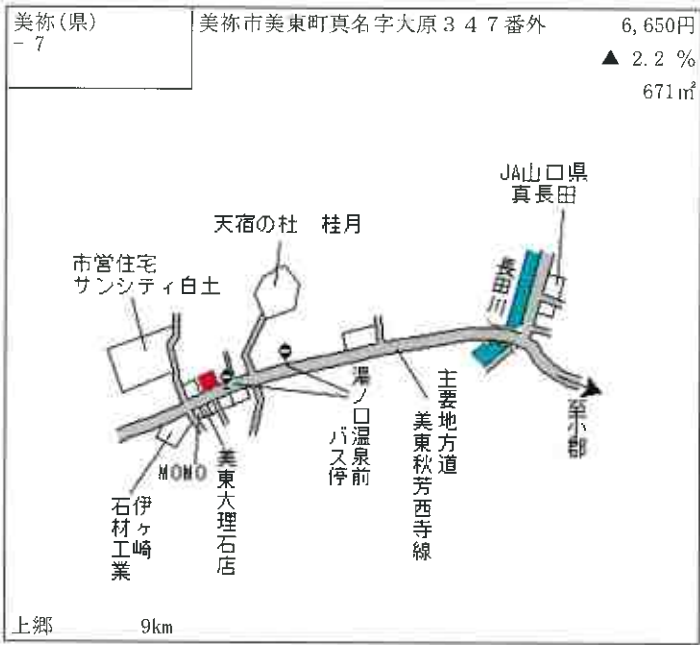

人丸 120m

美祿(県) 5-3	美祿市秋芳町秋吉字生森5370番 1	8,500円 ▲ 2.3 %
	西中国信用金庫小郡支店秋芳出張所	883㎡

周南(県) - 1	周南市大字栗屋字坂田948番19 外	29,900円 0.7% 150㎡
--------------	-----------------------	-------------------------

Map details: 栗ヶ浜 1.8km, 徳山クリニック, NISHIO, セブンイレブン, シャーメゾン エトワール, 栗田排水機場, コーポK, 栗浜小学校, ファミリーマート, 下松, 国道376号.