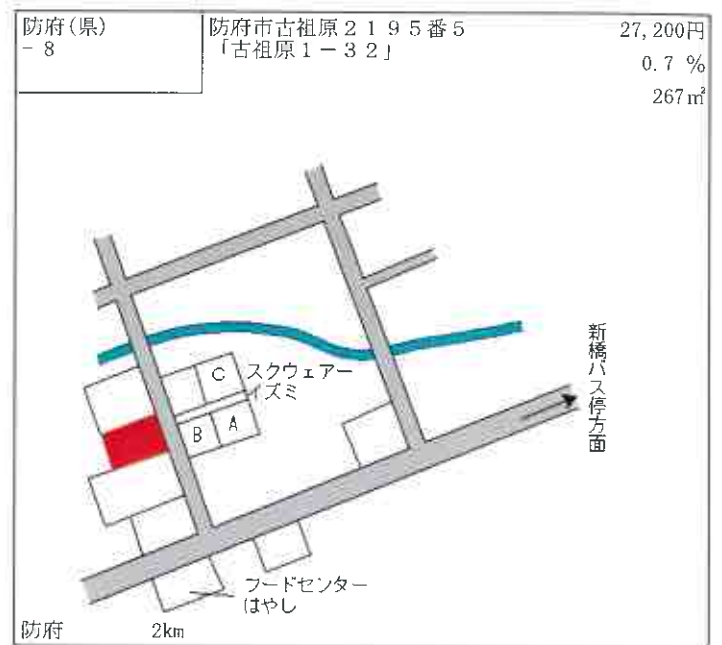

江崎 1.6km

萩(県) - 11	萩市大字下田万字大堤10527番 8	7,950円 ▲ 1.2 % 231㎡
--------------	-----------------------	---------------------------

江崎 1.7km

萩(県) - 12	萩市大字中小川字三明中623番4 外	3,200円 ▲ 1.5 % 400㎡
--------------	-----------------------	---------------------------

江崎 8.8km

防府(県) - 13	防府市華城中央2丁目1285番5 「華城中央2-3-5」	25,500円 1.2% 278㎡
---------------	---------------------------------	-------------------------

防府 3.1km

防府(県) - 14	防府市大字植松字久々三ノ割238 4番4	14,000円 ▲0.7% 403㎡
---------------	-------------------------	--------------------------