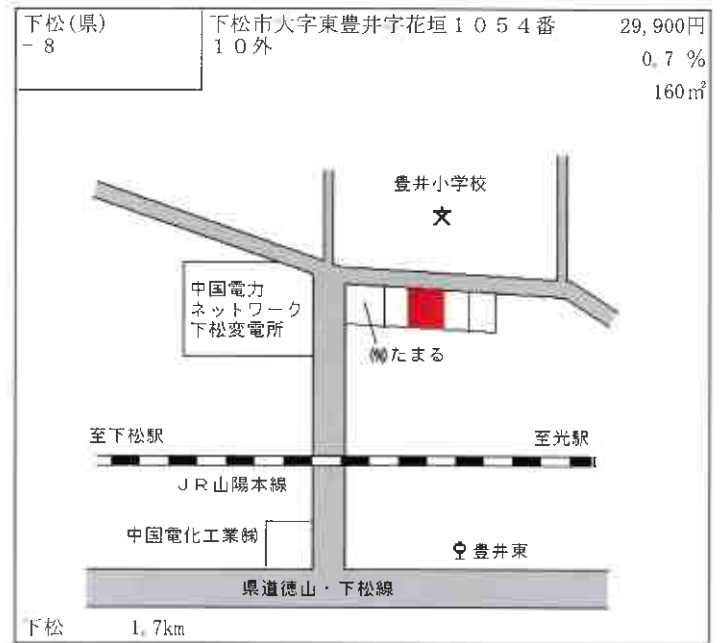

防府 1.5km

防府(県) 5-4	防府市開出西町1574番外 「開出西町2-1」 大阪主将	44,200円 0.7 % 2,275㎡
--------------	------------------------------------	----------------------------

防府(県) 9-1	防府市新築地町31番14 中国ふそう・防府	13,300円 0.0 % 5,039㎡
--------------	--------------------------	----------------------------