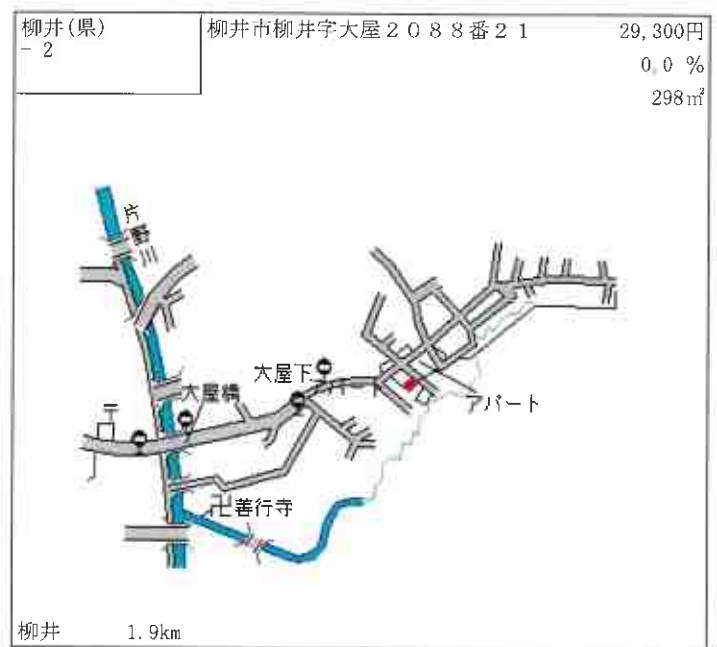

人丸 120m

美祿(県) 5-3	美祿市秋芳町秋吉字生森5370番 1	8,500円 ▲ 2.3 %
	西中国信用金庫小郡支店秋芳出張所	883㎡

周南(県) - 1	周南市大字栗屋字坂田948番19 外	29,900円 0.7% 150㎡
--------------	-----------------------	-------------------------

Map details: 栗ヶ浜 1.8km, 徳山クリニック, NISHIO, セブンイレブン, シャーメゾン エトワール, 栗田排水機場, コーポK, 栗浜小学校, ファミリーマート, 下松, 国道376号.