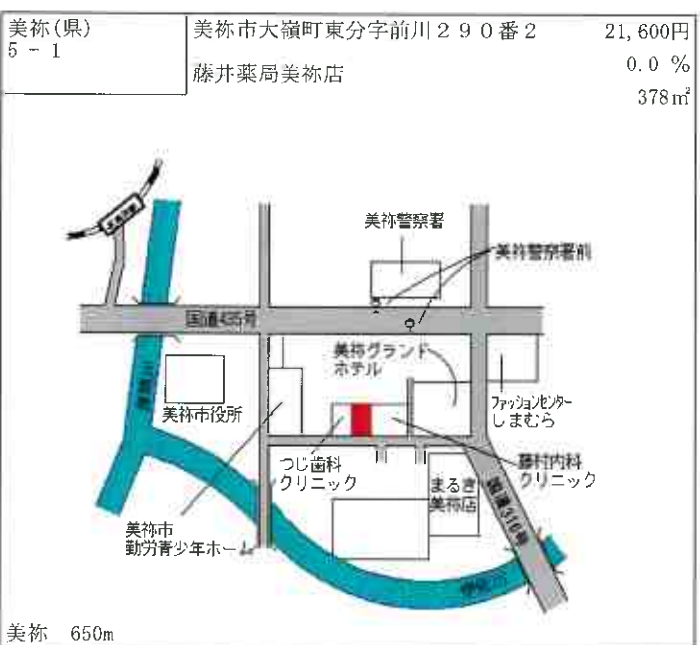

久津郵便局  
大蔵神社  
久津浦  
割烹旅館 錦波  
久津漁協  
楊貴妃の里  
楊貴妃の墓

人丸 12km

長門(県) 5 - 1	長門市油谷新別名字段ノ下950番1外 山口銀行油谷支店	10,600円 ▲ 0.9 % 709㎡
----------------	--------------------------------	----------------------------

至長門古市駅  
至長門市街  
人丸バス停  
人丸駅  
JR山陰本線  
至伊上駅  
県道人丸停車場線  
長門市役所油谷支所  
サンマート  
安田建材  
ENEOS 人丸給油所  
国道191号  
至下関

人丸 120m

美祿(県) 5-3	美祿市秋芳町秋吉字生森5370番 1	8,500円 ▲ 2.3 %
	西中国信用金庫小郡支店秋芳出張所	883㎡

周南(県) - 1	周南市大字栗屋字坂田948番19 外	29,900円 0.7% 150㎡
--------------	-----------------------	-------------------------

Map details: 栗ヶ浜 1.8km, 徳山クリニック, NISHIO, セブンイレブン, シャーメゾン エトワール, 栗田排水機場, コーポK, 栗浜小学校, ファミリーマート, 下松, 国道376号.