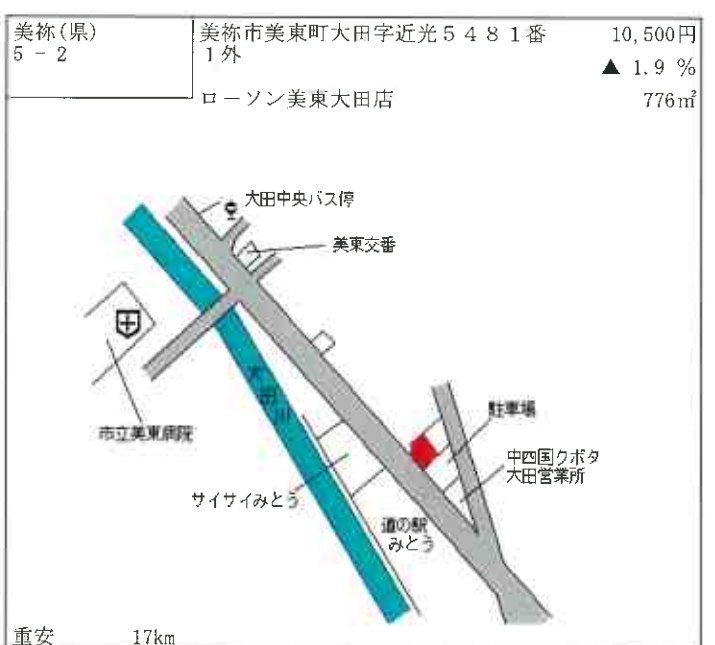

人丸 120m

美祿(県) 5-3	美祿市秋芳町秋吉字生森5370番 1	8,500円 ▲ 2.3 %
	西中国信用金庫小郡支店秋芳出張所	883㎡

周南(県) - 1	周南市大字栗屋字坂田948番19 外	29,900円 0.7% 150㎡
--------------	-----------------------	-------------------------

Map details: 栗ヶ浜 1.8km, 徳山クリニック, NISHIO, セブンイレブン, シャーメゾン エトワール, 栗田排水機場, コーポK, 栗浜小学校, ファミリーマート, 下松, 国道376号.