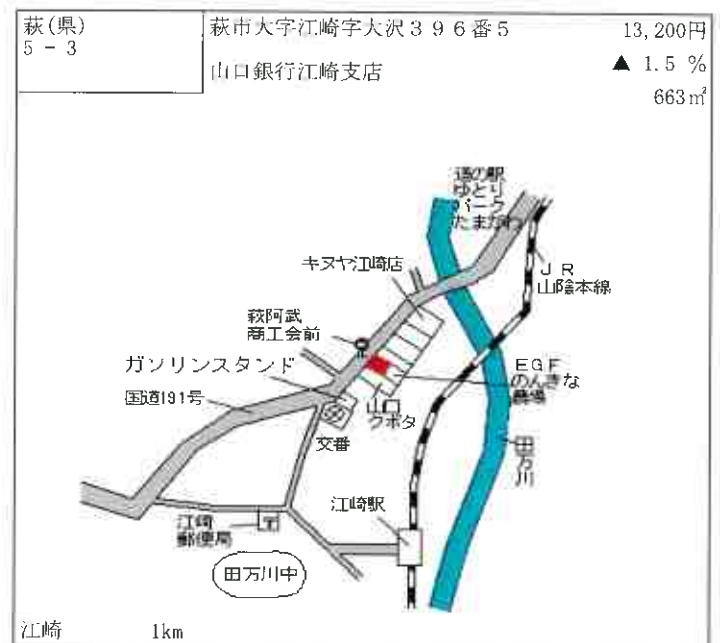

江崎 8.8km

防府(県) - 13	防府市華城中央2丁目1285番5 「華城中央2-3-5」	25,500円 1.2% 278㎡
---------------	---------------------------------	-------------------------

防府 3.1km

防府(県) - 14	防府市大字植松字久々三ノ割238 4番4	14,000円 ▲0.7% 403㎡
---------------	-------------------------	--------------------------