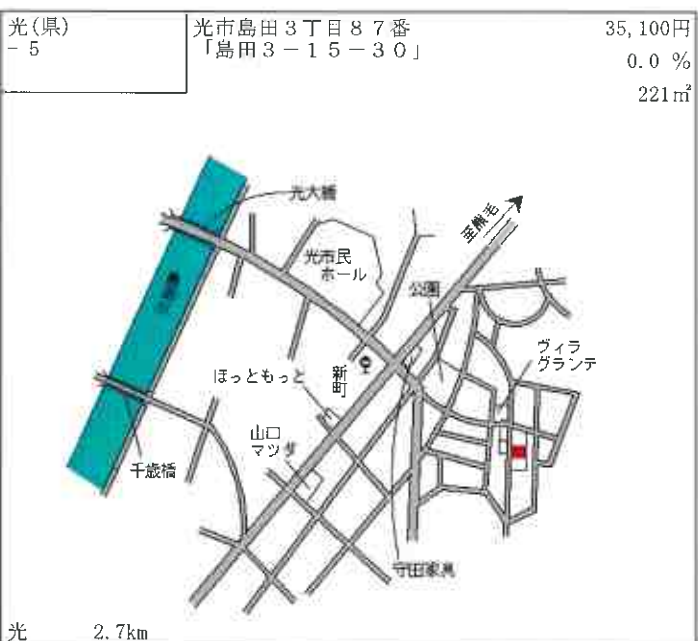

市道尾津町48号線  
岩国市役所 川下出張所  
大蔵  
岩国防衛事務所  
岩国労働基準監督署  
山口銀行 川下支店  
JA山口県川下支所  
岩国  
南岩国  
岩国 2.2km

光(県) 5-1	光市浅江2丁目18番8 「浅江2-7-12」 藤田眼鏡店	67,300円 0.3% 382㎡
-------------	------------------------------------	-------------------------