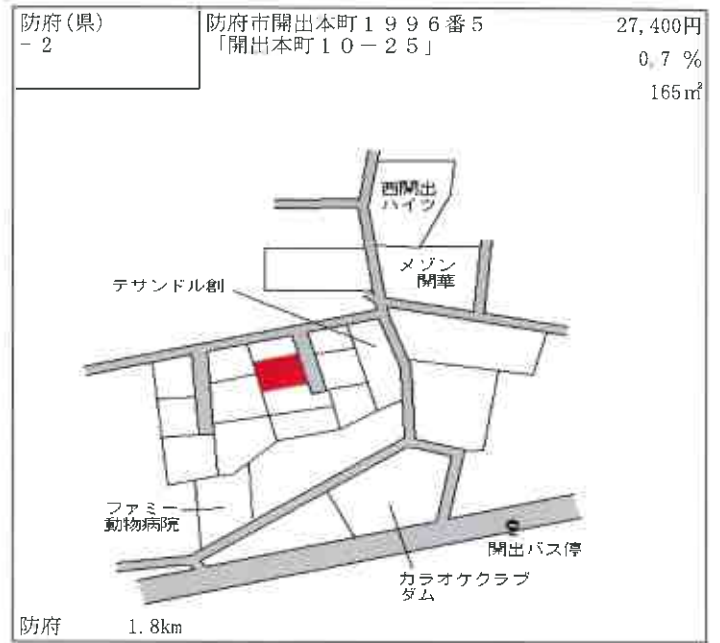

江崎 1.6km

萩(県) - 11	萩市大字下田万字大堤10527番 8	7,950円 ▲ 1.2 % 231㎡
--------------	-----------------------	---------------------------

江崎 1.7km

萩(県) - 12	萩市大字中小川字三明中623番4 外	3,200円 ▲ 1.5 % 400㎡
--------------	-----------------------	---------------------------

江崎 8.8km

防府(県) - 13	防府市華城中央2丁目1285番5 「華城中央2-3-5」	25,500円 1.2% 278㎡
---------------	---------------------------------	-------------------------

防府 3.1km

防府(県) - 14	防府市大字植松字久々三ノ割238 4番4	14,000円 ▲0.7% 403㎡
---------------	-------------------------	--------------------------