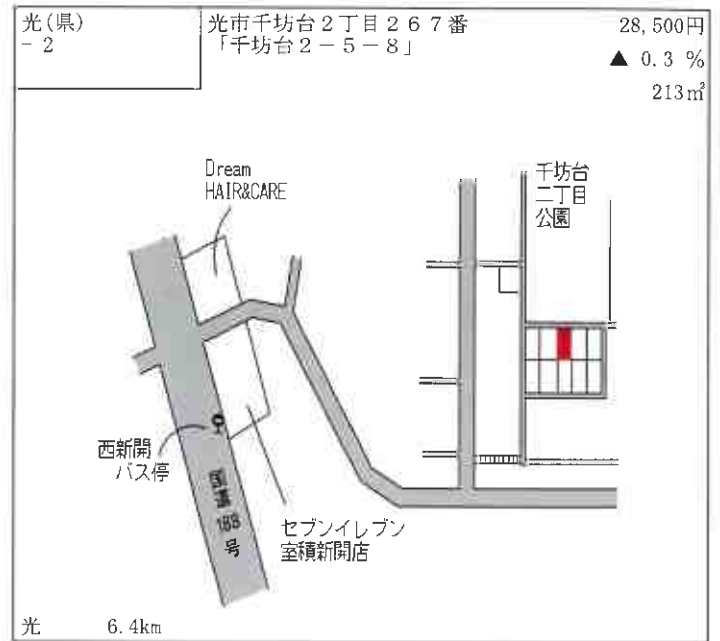

市道尾津町48号線  
岩国市役所 川下出張所  
大蔵  
岩国防衛事務所  
岩国労働基準監督署  
山口銀行 川下支店  
JA山口県川下支所  
岩国  
南岩国  
岩国 2.2km

光(県) 5-1	光市浅江2丁目18番8 「浅江2-7-12」 藤田眼鏡店	67,300円 0.3% 382㎡
-------------	------------------------------------	-------------------------