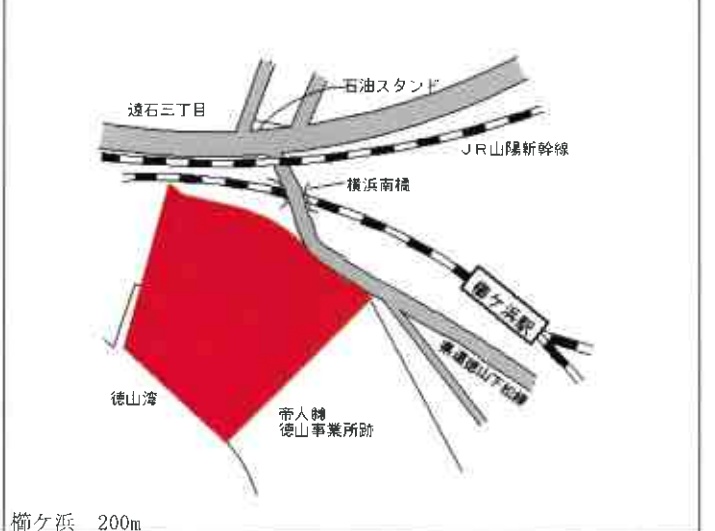

櫛ヶ浜 200m

山陽小野田(県) - 1	山陽小野田市大学通2丁目3763番24 「大学通2-14-5」	26,600円 0.8% 240㎡
-----------------	------------------------------------	-------------------------

雀田 800m

山陽小野田(県) - 2	山陽小野田市高千帆2丁目757番30 「高千帆2-20-18」	25,800円 1.2% 196㎡
-----------------	------------------------------------	-------------------------