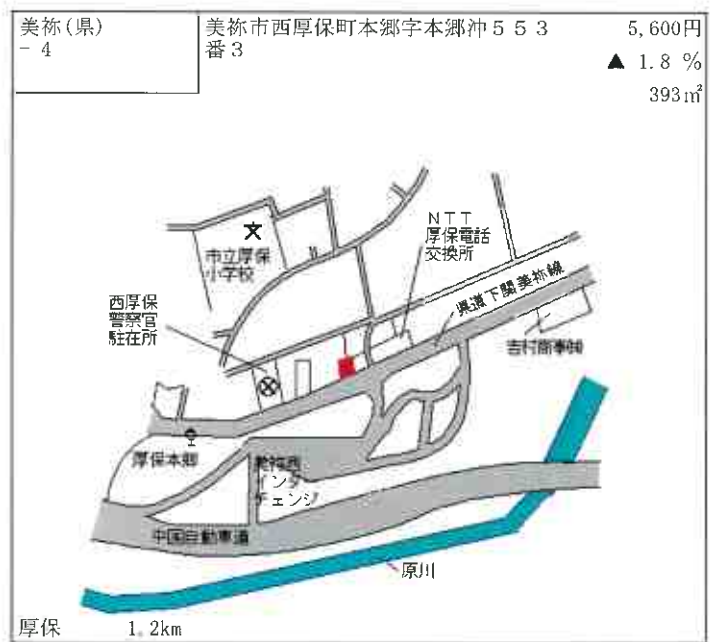

久津郵便局  
大蔵神社  
久津浦  
割烹旅館 錦波  
久津漁協  
楊貴妃の里  
楊貴妃の墓

人丸 12km

長門(県) 5 - 1	長門市油谷新別名字段ノ下950番1外 山口銀行油谷支店	10,600円 ▲ 0.9 % 709㎡
----------------	--------------------------------	----------------------------

至長門古市駅  
至長門市街  
人丸バス停  
人丸駅  
JR山陰本線  
至伊上駅  
県道人丸停車場線  
長門市役所油谷支所  
サンマート  
安田建材  
ENEOS 人丸給油所  
国道191号  
至下関

人丸 120m

美祿(県) 5-3	美祿市秋芳町秋吉字生森5370番 1	8,500円 ▲ 2.3 %
	西中国信用金庫小郡支店秋芳出張所	883㎡

周南(県) - 1	周南市大字栗屋字坂田948番19 外	29,900円 0.7% 150㎡
--------------	-----------------------	-------------------------

Map details: 栗ヶ浜 1.8km, 徳山クリニック, NISHIO, セブンイレブン, シャーメゾン エトワール, 栗田排水機場, コーポK, 栗浜小学校, ファミリーマート, 下松, 国道376号.