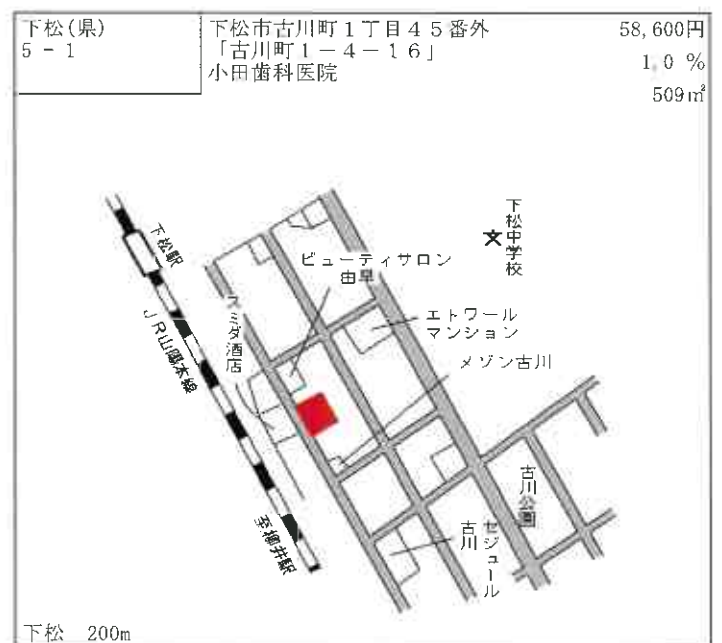

防府 1.5km

防府(県) 5-4	防府市開出西町1574番外 「開出西町2-1」 大阪主将	44,200円 0.7 % 2,275㎡
--------------	------------------------------------	----------------------------

防府(県) 9-1	防府市新築地町31番14 中国ふそう・防府	13,300円 0.0 % 5,039㎡
--------------	--------------------------	----------------------------