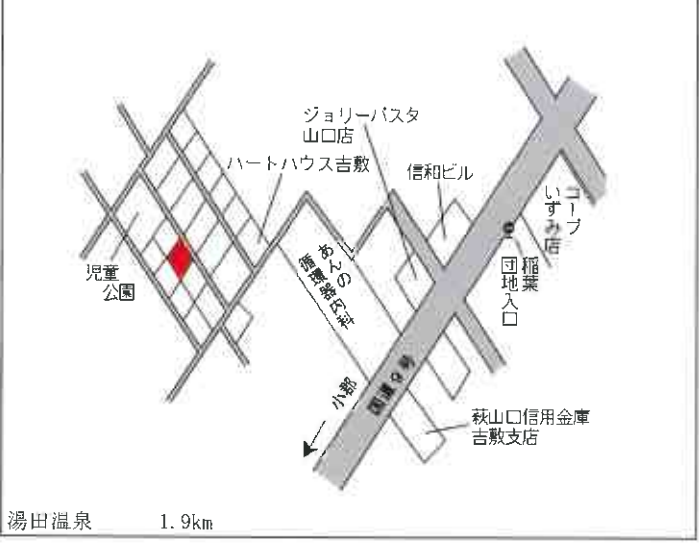

山口(県) 山口市吉敷中東1丁目3031番2 43,400円
- 9 4 「吉敷中東1-6-19」 0.7%
276㎡