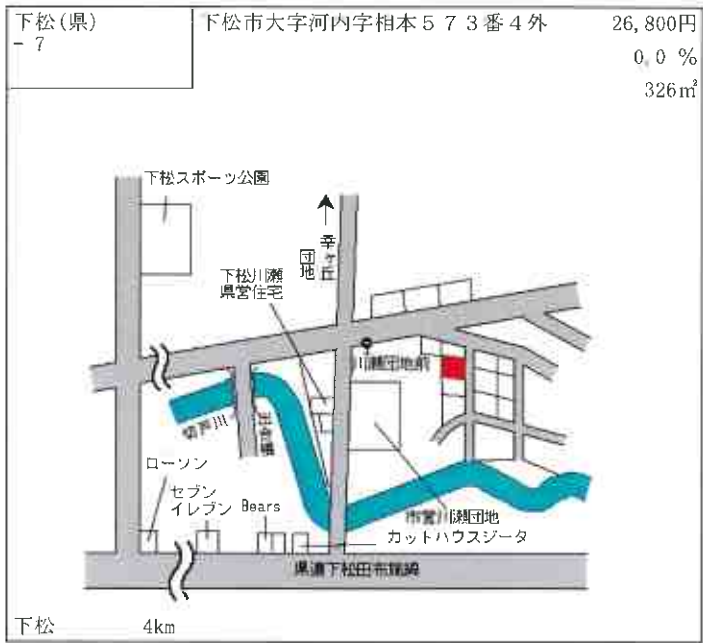

防府 1.5km

防府(県) 5-4	防府市開出西町1574番外 「開出西町2-1」 大阪主将	44,200円 0.7 % 2,275㎡
--------------	------------------------------------	----------------------------

防府(県) 9-1	防府市新築地町31番14 中国ふそう・防府	13,300円 0.0 % 5,039㎡
--------------	--------------------------	----------------------------