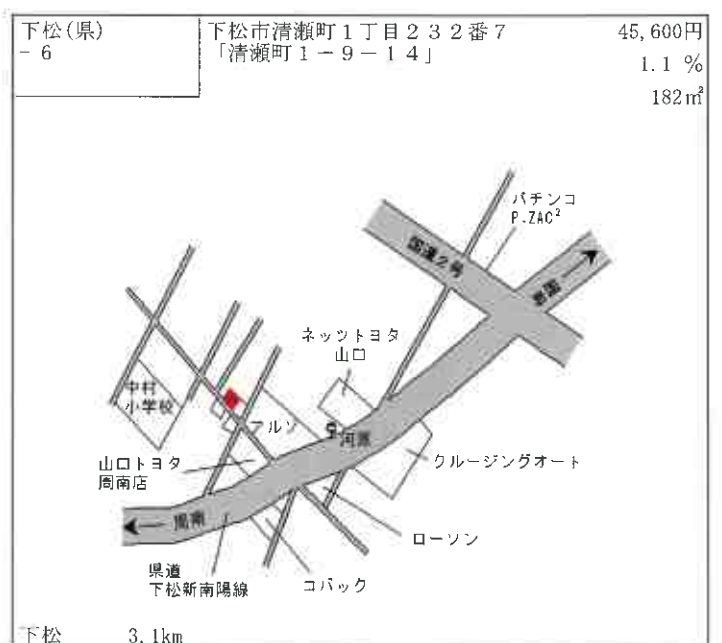

防府 1.5km

防府(県) 5-4	防府市開出西町1574番外 「開出西町2-1」 大阪主将	44,200円 0.7 % 2,275㎡
--------------	------------------------------------	----------------------------

防府(県) 9-1	防府市新築地町31番14 中国ふそう・防府	13,300円 0.0 % 5,039㎡
--------------	--------------------------	----------------------------