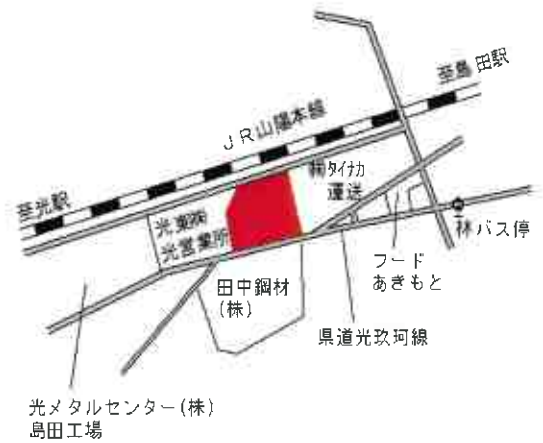

岩田 380m

光(県) 9-1	光市中島田2丁目2280番1外 「中島田2-19-1」 栄光自動車	29,700円 0.0% 5,527㎡