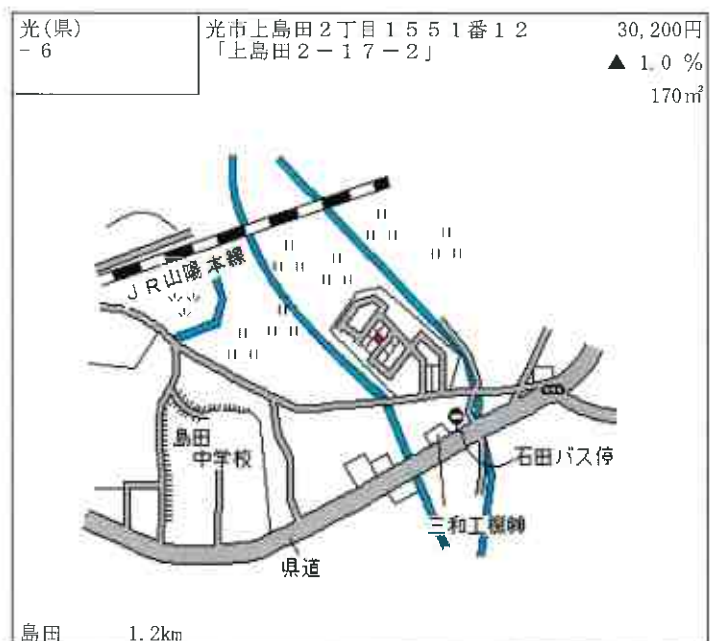

市道尾津町48号線  
岩国市役所 川下出張所  
大蔵  
岩国防衛事務所  
岩国労働基準監督署  
山口銀行 川下支店  
JA山口県川下支所  
岩国  
南岩国  
岩国 2.2km

光(県) 5-1	光市浅江2丁目18番8 「浅江2-7-12」 藤田眼鏡店	67,300円 0.3% 382㎡
-------------	------------------------------------	-------------------------