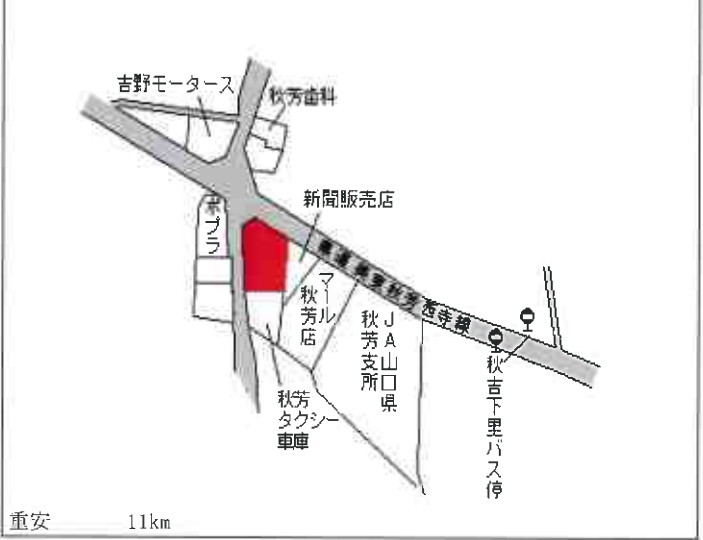

人丸 120m

美祿(県) 5-3	美祿市秋芳町秋吉字生森5370番 1	8,500円 ▲ 2.3 %
	西中国信用金庫小郡支店秋芳出張所	883㎡

周南(県) - 1	周南市大字栗屋字坂田948番19 外	29,900円 0.7% 150㎡
--------------	-----------------------	-------------------------

Map details: 栗ヶ浜 1.8km, 徳山クリニック, NISHIO, セブンイレブン, シャーメゾン エトワール, 栗田排水機場, コーポK, 栗浜小学校, ファミリーマート, 下松, 国道376号.