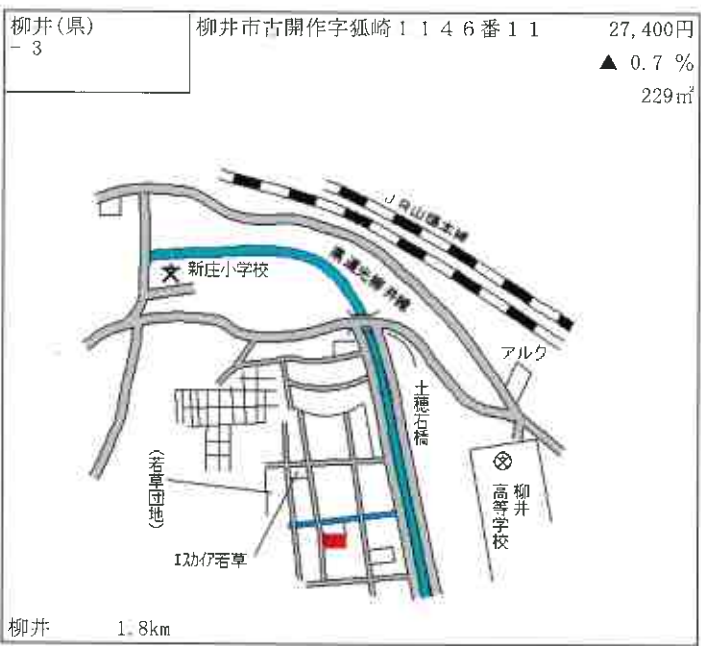

久津郵便局  
大蔵神社  
久津浦  
割烹旅館 錦波  
久津漁協  
楊貴妃の里  
楊貴妃の墓

人丸 12km

長門(県) 5 - 1	長門市油谷新別名字段ノ下950番1外 山口銀行油谷支店	10,600円 ▲ 0.9 % 709㎡
----------------	--------------------------------	----------------------------

至長門古市駅  
至長門市街  
人丸バス停  
人丸駅  
JR山陰本線  
至伊上駅  
県道人丸停車場線  
長門市役所油谷支所  
サンマート  
安田建材  
ENEOS 人丸給油所  
国道191号  
至下関

人丸 120m

美祿(県) 5-3	美祿市秋芳町秋吉字生森5370番 1	8,500円 ▲ 2.3 %
	西中国信用金庫小郡支店秋芳出張所	883㎡

周南(県) - 1	周南市大字栗屋字坂田948番19 外	29,900円 0.7% 150㎡
--------------	-----------------------	-------------------------

Map details: 栗ヶ浜 1.8km, 徳山クリニック, NISHIO, セブンイレブン, シャーメゾン エトワール, 栗田排水機場, コーポK, 栗浜小学校, ファミリーマート, 下松, 国道376号.