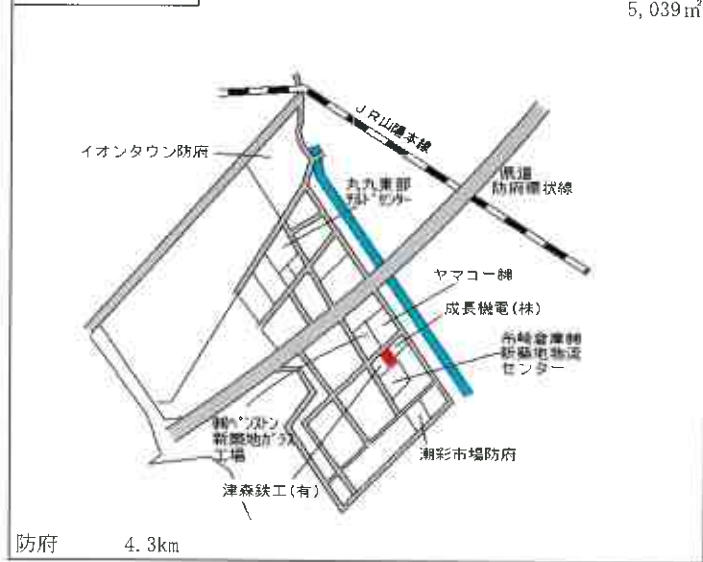

防府 1.1km

防府(県) 5-2	防府市戎町1丁目1243番5外 「戎町1-10-2」 aroma	59,500円 2.1% 100㎡
--------------	--	-------------------------

防府 300m

防府(県) 5-3	防府市新橋町2256番1外 「新橋町8-22」 家電のコパシ	36,800円 0.0% 389㎡
--------------	--------------------------------------	-------------------------

防府 1.5km

防府(県) 5-4	防府市開出西町1574番外 「開出西町2-1」 大阪主将	44,200円 0.7 % 2,275㎡
--------------	------------------------------------	----------------------------

防府(県) 9-1	防府市新築地町31番14 中国ふそう・防府	13,300円 0.0 % 5,039㎡
--------------	--------------------------	----------------------------