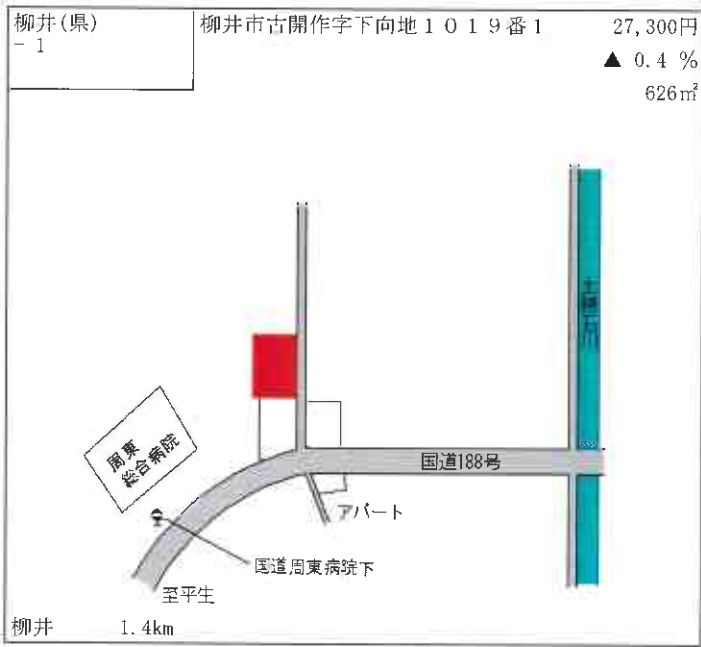

人丸 120m

美祿(県) 5-3	美祿市秋芳町秋吉字生森5370番 1	8,500円 ▲ 2.3 %
	西中国信用金庫小郡支店秋芳出張所	883㎡

周南(県) - 1	周南市大字栗屋字坂田948番19 外	29,900円 0.7% 150㎡
--------------	-----------------------	-------------------------

Map details: 栗ヶ浜 1.8km, 徳山クリニック, NISHIO, セブンイレブン, シャーメゾン エトワール, 栗田排水機場, コーポK, 栗浜小学校, ファミリーマート, 下松, 国道376号.