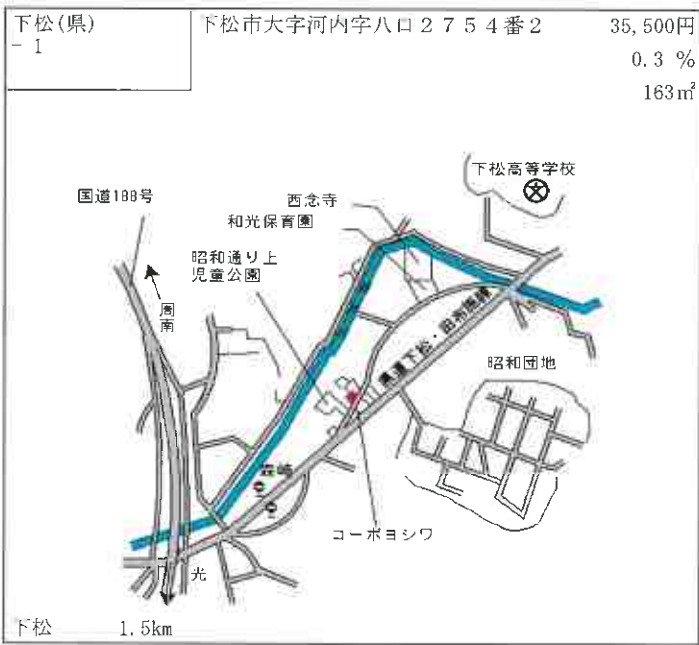

防府 1.5km

防府(県) 5-4	防府市開出西町1574番外 「開出西町2-1」 大阪主将	44,200円 0.7 % 2,275㎡
--------------	------------------------------------	----------------------------

防府(県) 9-1	防府市新築地町31番14 中国ふそう・防府	13,300円 0.0 % 5,039㎡
--------------	--------------------------	----------------------------