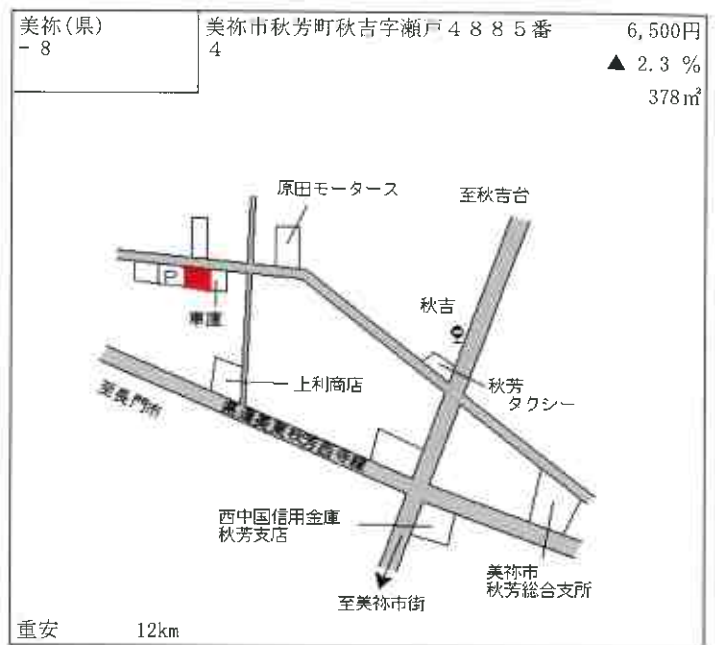

人丸 120m

美祿(県) 5-3	美祿市秋芳町秋吉字生森5370番 1	8,500円 ▲ 2.3 %
	西中国信用金庫小郡支店秋芳出張所	883㎡

周南(県) - 1	周南市大字栗屋字坂田948番19 外	29,900円 0.7% 150㎡
--------------	-----------------------	-------------------------

Map details: 栗ヶ浜 1.8km, 徳山クリニック, NISHIO, セブンイレブン, シャーメゾン エトワール, 栗田排水機場, コーポK, 栗浜小学校, ファミリーマート, 下松, 国道376号.