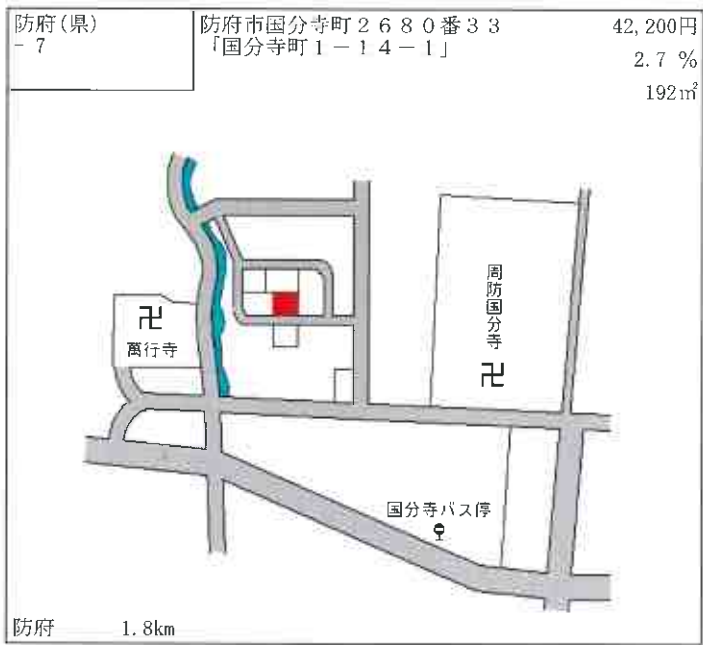

江崎 1.6km

萩(県) - 11	萩市大字下田万字大堤10527番 8	7,950円 ▲ 1.2 % 231㎡
--------------	-----------------------	---------------------------

江崎 1.7km

萩(県) - 12	萩市大字中小川字三明中623番4 外	3,200円 ▲ 1.5 % 400㎡
--------------	-----------------------	---------------------------

江崎 8.8km

防府(県) - 13	防府市華城中央2丁目1285番5 「華城中央2-3-5」	25,500円 1.2% 278㎡
---------------	---------------------------------	-------------------------

防府 3.1km

防府(県) - 14	防府市大字植松字久々三ノ割238 4番4	14,000円 ▲0.7% 403㎡
---------------	-------------------------	--------------------------