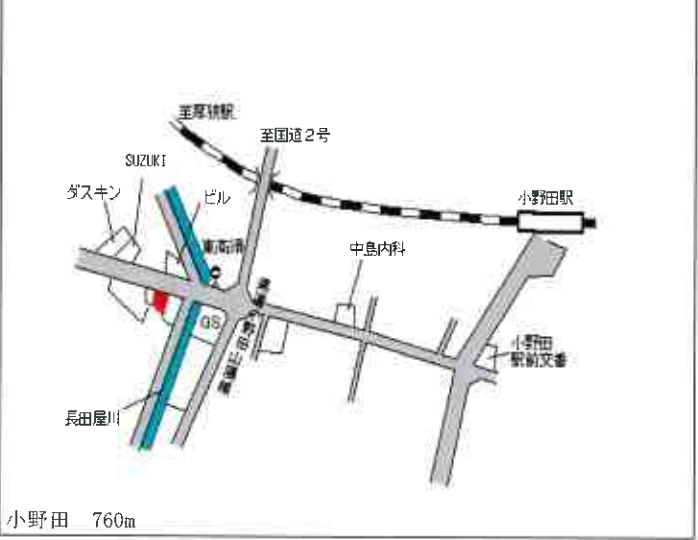

山陽小野田(県) 5-3	山陽小野田市大字東高泊字西長田屋 下1401番17 坂元税理士事務所	33,100円 ▲ 0.3 % 384㎡