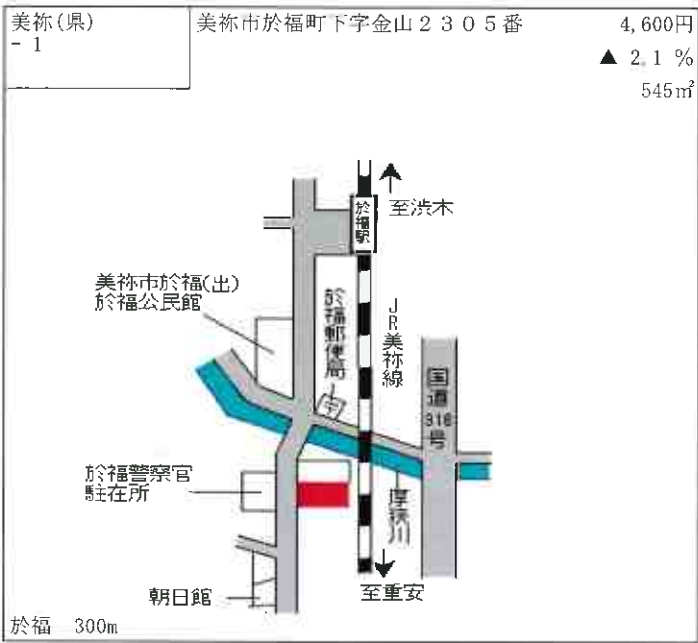

人丸 120m

美祿(県) 5-3	美祿市秋芳町秋吉字生森5370番 1	8,500円 ▲ 2.3 %
	西中国信用金庫小郡支店秋芳出張所	883㎡

周南(県) - 1	周南市大字栗屋字坂田948番19 外	29,900円 0.7% 150㎡
--------------	-----------------------	-------------------------

Map details: 栗ヶ浜 1.8km, 徳山クリニック, NISHIO, セブンイレブン, シャーメゾン エトワール, 栗田排水機場, コーポK, 栗浜小学校, ファミリーマート, 下松, 国道376号.