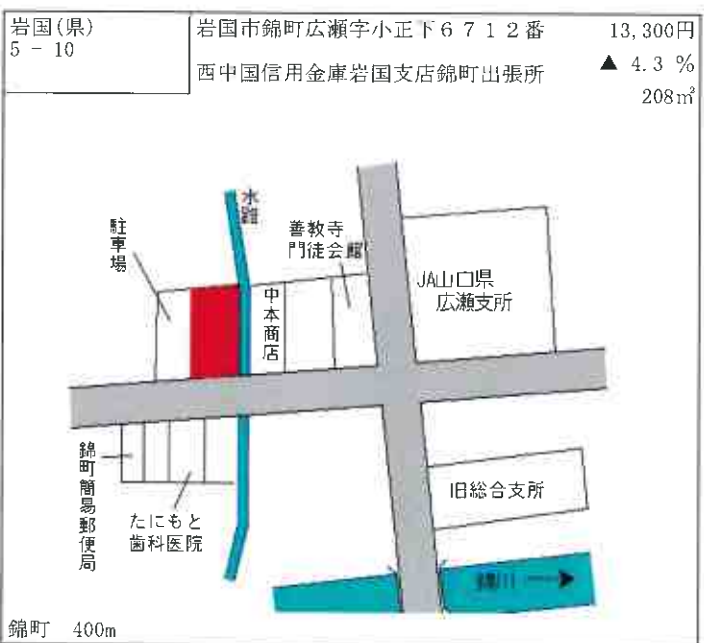

市道尾津町48号線  
岩国市役所 川下出張所  
大蔵  
岩国防衛事務所  
岩国労働基準監督署  
山口銀行 川下支店  
JA山口県川下支所  
岩国  
南岩国  
岩国 2.2km

光(県) 5-1	光市浅江2丁目18番8 「浅江2-7-12」 藤田眼鏡店	67,300円 0.3% 382㎡
-------------	------------------------------------	-------------------------