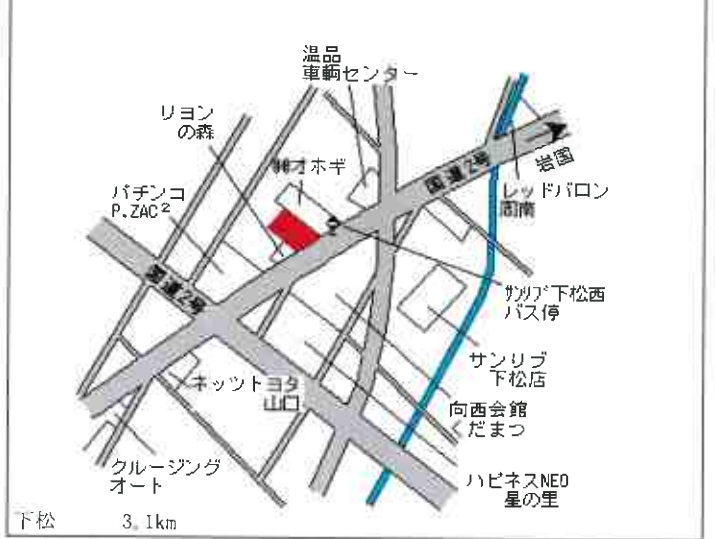

下松(県) 5 - 3	下松市南花岡1丁目77番1外 「南花岡1-6-10」 ビッグウッド下松店	62,100円 0.8 % 1,811㎡