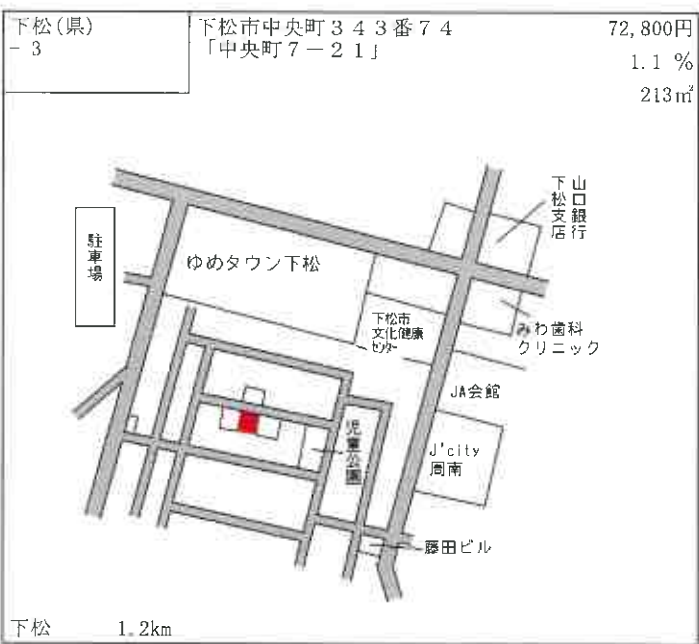

防府 1.5km

防府(県) 5-4	防府市開出西町1574番外 「開出西町2-1」 大阪主将	44,200円 0.7 % 2,275㎡
--------------	------------------------------------	----------------------------

防府(県) 9-1	防府市新築地町31番14 中国ふそう・防府	13,300円 0.0 % 5,039㎡
--------------	--------------------------	----------------------------