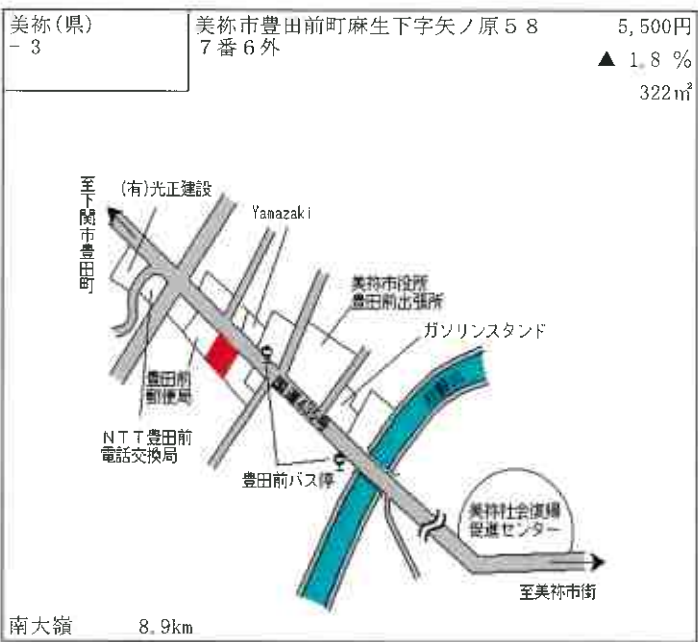

久津郵便局  
大蔵神社  
久津浦  
割烹旅館 錦波  
久津漁協  
楊貴妃の里  
楊貴妃の墓

人丸 12km

長門(県) 5 - 1	長門市油谷新別名字段ノ下950番1外 山口銀行油谷支店	10,600円 ▲ 0.9 % 709㎡
----------------	--------------------------------	----------------------------

至長門古市駅  
至長門市街  
人丸バス停  
人丸駅  
JR山陰本線  
至伊上駅  
県道人丸停車場線  
長門市役所油谷支所  
サンマート  
安田建材  
ENEOS 人丸給油所  
国道191号  
至下関

人丸 120m

美祿(県) 5-3	美祿市秋芳町秋吉字生森5370番 1	8,500円 ▲ 2.3 %
	西中国信用金庫小郡支店秋芳出張所	883㎡

周南(県) - 1	周南市大字栗屋字坂田948番19 外	29,900円 0.7% 150㎡
--------------	-----------------------	-------------------------

Map details: 栗ヶ浜 1.8km, 徳山クリニック, NISHIO, セブンイレブン, シャーメゾン エトワール, 栗田排水機場, コーポK, 栗浜小学校, ファミリーマート, 下松, 国道376号.