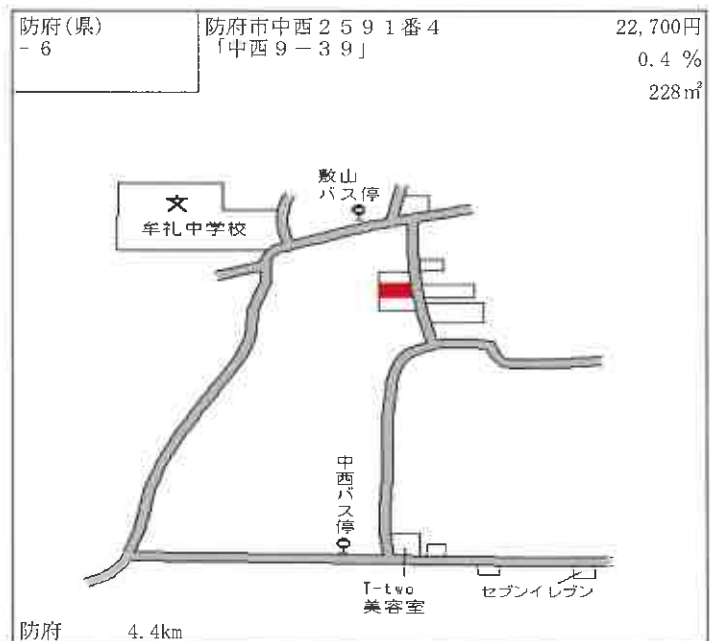

江崎 1.6km

萩(県) - 11	萩市大字下田万字大堤10527番 8	7,950円 ▲ 1.2 % 231㎡
--------------	-----------------------	---------------------------

江崎 1.7km

萩(県) - 12	萩市大字中小川字三明中623番4 外	3,200円 ▲ 1.5 % 400㎡
--------------	-----------------------	---------------------------

江崎 8.8km

防府(県) - 13	防府市華城中央2丁目1285番5 「華城中央2-3-5」	25,500円 1.2% 278㎡
---------------	---------------------------------	-------------------------

防府 3.1km

防府(県) - 14	防府市大字植松字久々三ノ割238 4番4	14,000円 ▲0.7% 403㎡
---------------	-------------------------	--------------------------