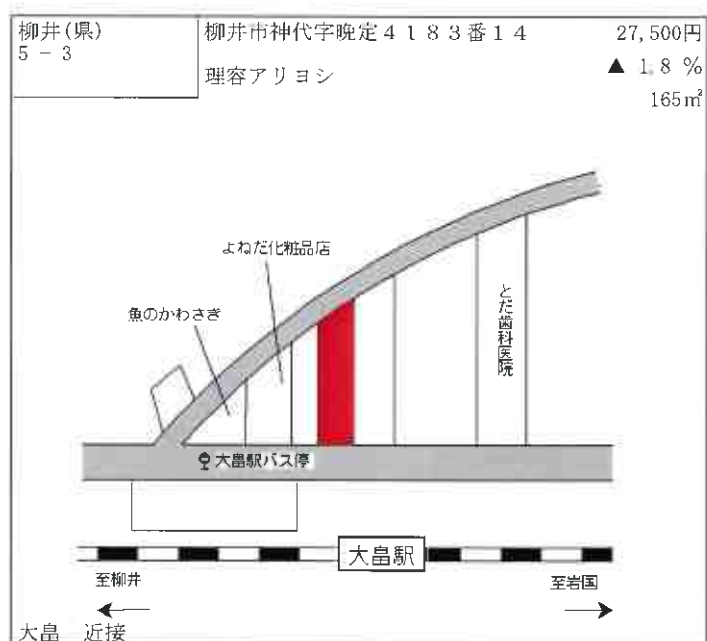

人丸 120m

美祿(県) 5-3	美祿市秋芳町秋吉字生森5370番 1	8,500円 ▲ 2.3 %
	西中国信用金庫小郡支店秋芳出張所	883㎡

周南(県) - 1	周南市大字栗屋字坂田948番19 外	29,900円 0.7% 150㎡
--------------	-----------------------	-------------------------

Map details: 栗ヶ浜 1.8km, 徳山クリニック, NISHIO, セブンイレブン, シャーメゾン エトワール, 栗田排水機場, コーポK, 栗浜小学校, ファミリーマート, 下松, 国道376号.