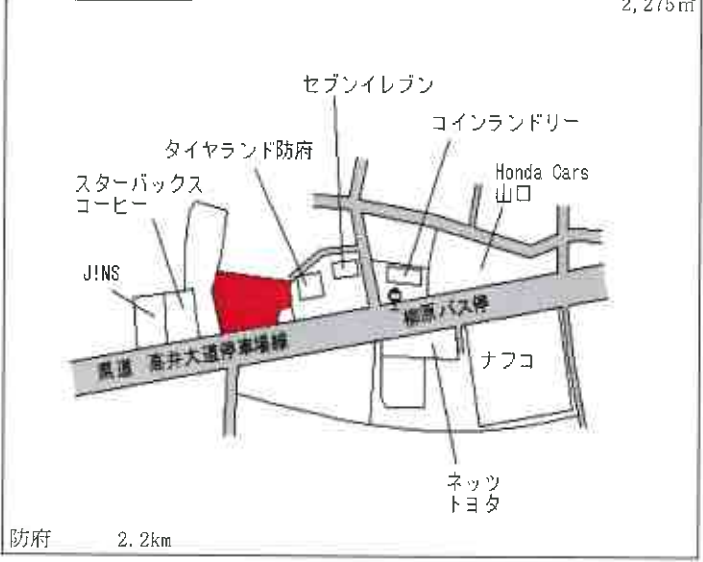

防府 1.1km

防府(県) 5-2	防府市戎町1丁目1243番5外 「戎町1-10-2」 aroma	59,500円 2.1% 100㎡
--------------	--	-------------------------

防府 300m

防府(県) 5-3	防府市新橋町2256番1外 「新橋町8-22」 家電のコパシ	36,800円 0.0% 389㎡
--------------	--------------------------------------	-------------------------

防府 1.5km

防府(県) 5-4	防府市開出西町1574番外 「開出西町2-1」 大阪主将	44,200円 0.7 % 2,275㎡
--------------	------------------------------------	----------------------------

防府(県) 9-1	防府市新築地町31番14 中国ふそう・防府	13,300円 0.0 % 5,039㎡
--------------	--------------------------	----------------------------