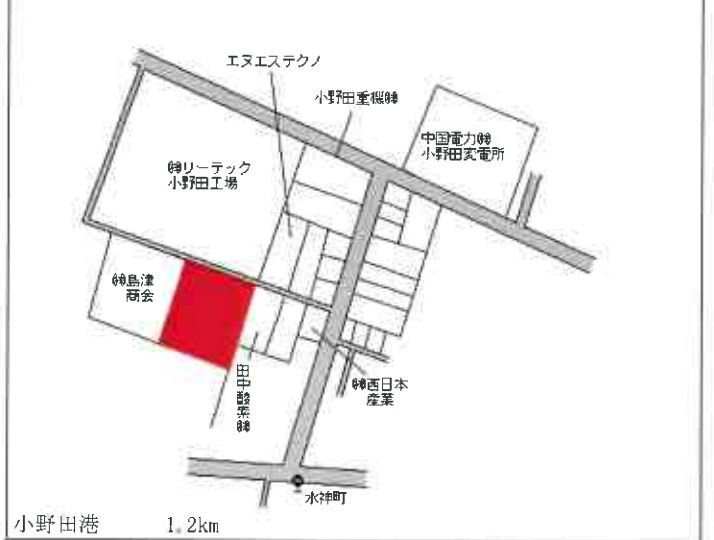

山陽小野田(県) 9-1	山陽小野田市新沖3丁目7515番 82 「新沖3-1-28」 株式会社吉田興産	8,900円 ▲ 0.6 % 3,148㎡