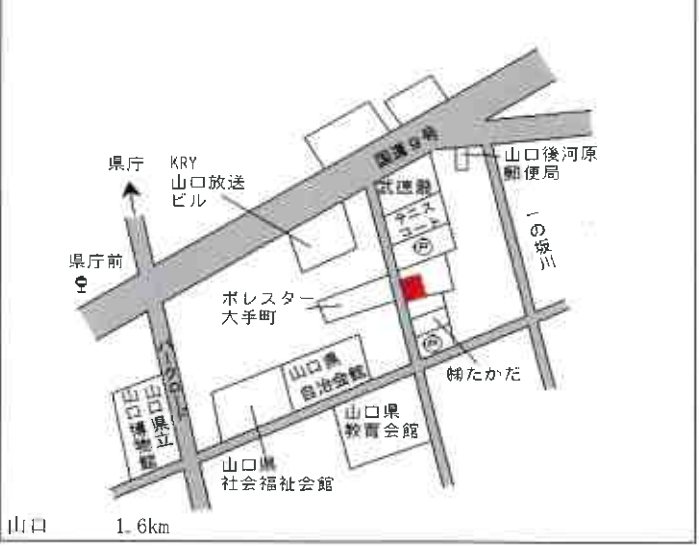

山口(県) 山口市後河原字片岡214番3 68,900円
- 12 1.8%
354㎡