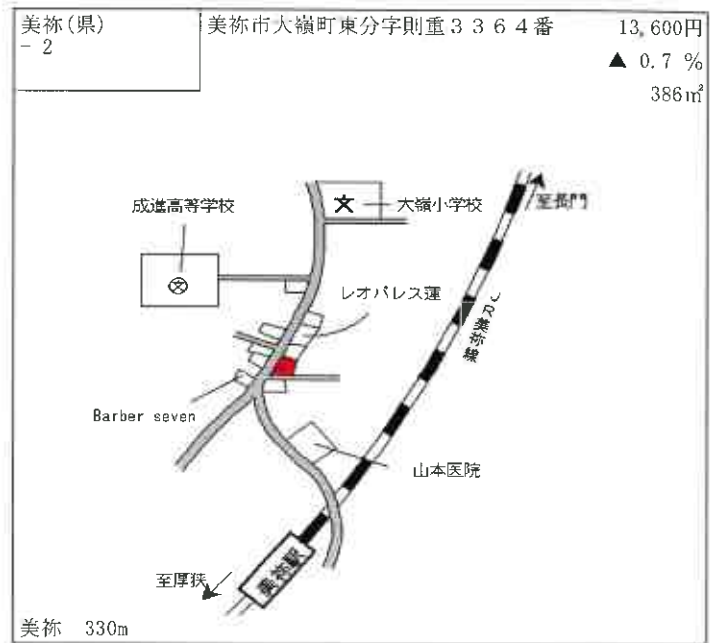

人丸 120m

美祿(県) 5-3	美祿市秋芳町秋吉字生森5370番 1	8,500円 ▲ 2.3 %
	西中国信用金庫小郡支店秋芳出張所	883㎡

周南(県) - 1	周南市大字栗屋字坂田948番19 外	29,900円 0.7% 150㎡
--------------	-----------------------	-------------------------

Map details: 栗ヶ浜 1.8km, 徳山クリニック, NISHIO, セブンイレブン, シャーメゾン エトワール, 栗田排水機場, コーポK, 栗浜小学校, ファミリーマート, 下松, 国道376号.