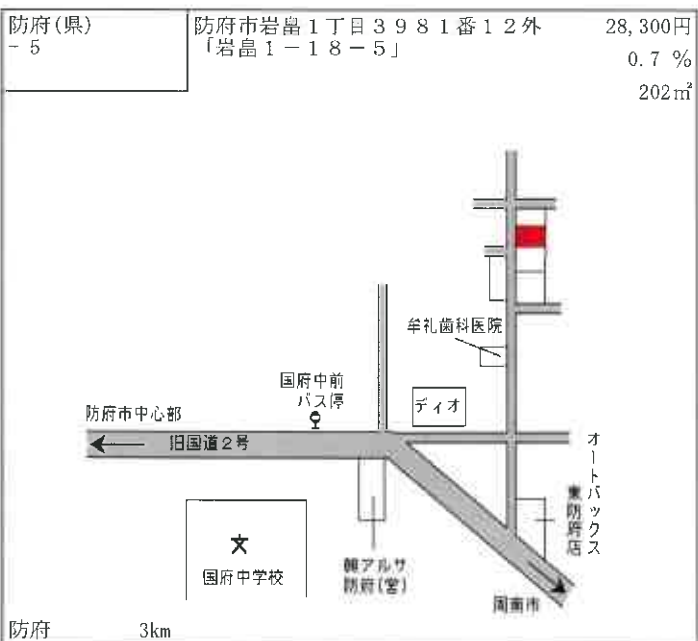

江崎 8.8km

防府(県) - 13	防府市華城中央2丁目1285番5 「華城中央2-3-5」	25,500円 1.2% 278㎡
---------------	---------------------------------	-------------------------

防府 3.1km

防府(県) - 14	防府市大字植松字久々三ノ割238 4番4	14,000円 ▲0.7% 403㎡
---------------	-------------------------	--------------------------