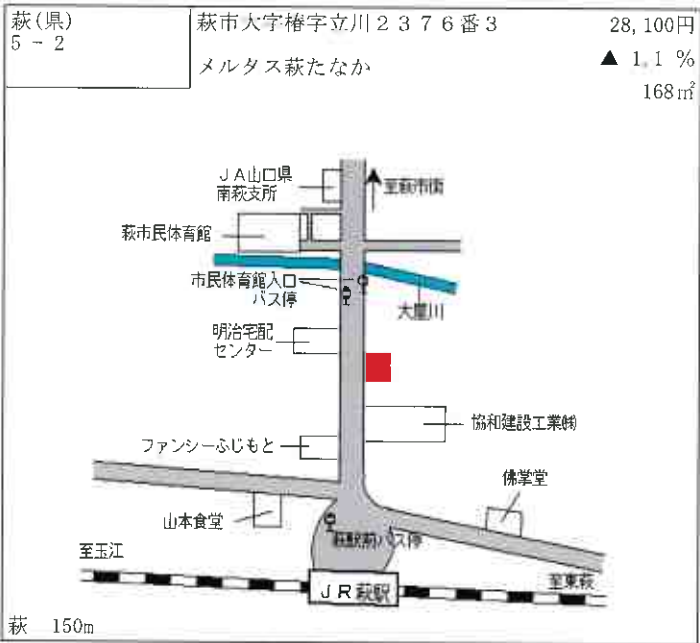

江崎 8.8km

防府(県) - 13	防府市華城中央2丁目1285番5 「華城中央2-3-5」	25,500円 1.2% 278㎡
---------------	---------------------------------	-------------------------

防府 3.1km

防府(県) - 14	防府市大字植松字久々三ノ割238 4番4	14,000円 ▲0.7% 403㎡
---------------	-------------------------	--------------------------