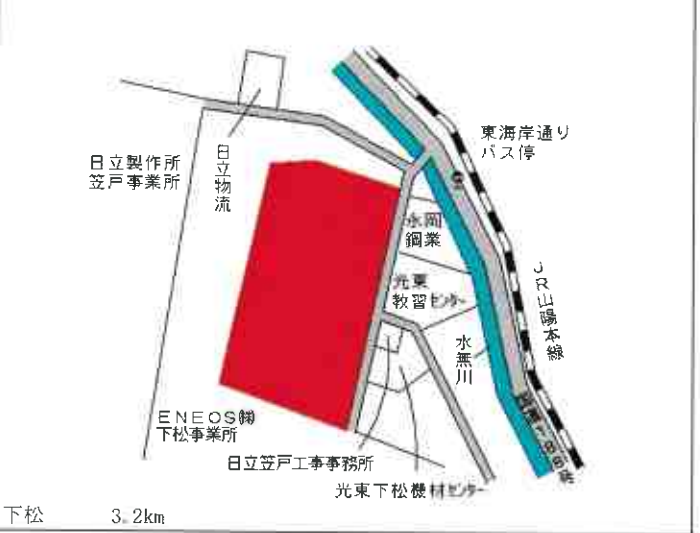

下松(県) 9 - 1	下松市東海岸通り1番3 住化アグロ製造(株)下松工場	16,800円 ▲0.6 % 111,365㎡