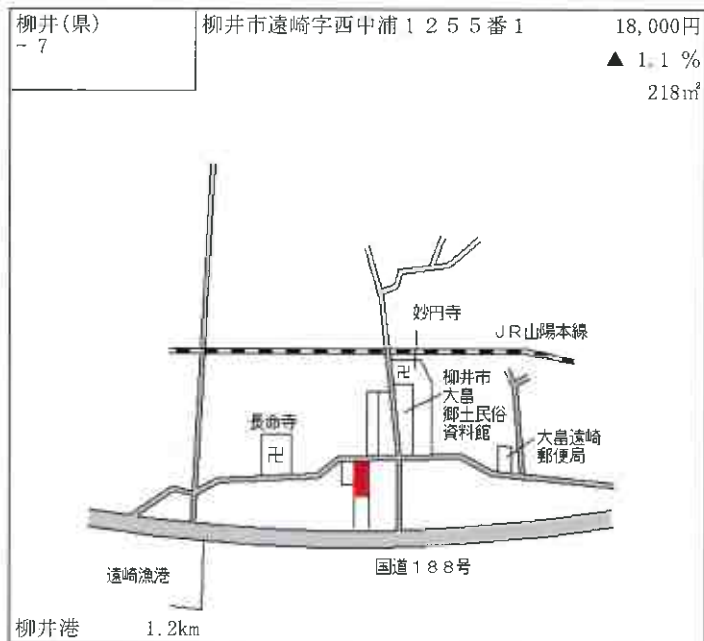

人丸 120m

美祿(県) 5-3	美祿市秋芳町秋吉字生森5370番 1	8,500円 ▲ 2.3 %
	西中国信用金庫小郡支店秋芳出張所	883㎡

周南(県) - 1	周南市大字栗屋字坂田948番19 外	29,900円 0.7% 150㎡
--------------	-----------------------	-------------------------

Map details: 栗ヶ浜 1.8km, 徳山クリニック, NISHIO, セブンイレブン, シャーメゾン エトワール, 栗田排水機場, コーポK, 栗浜小学校, ファミリーマート, 下松, 国道376号.