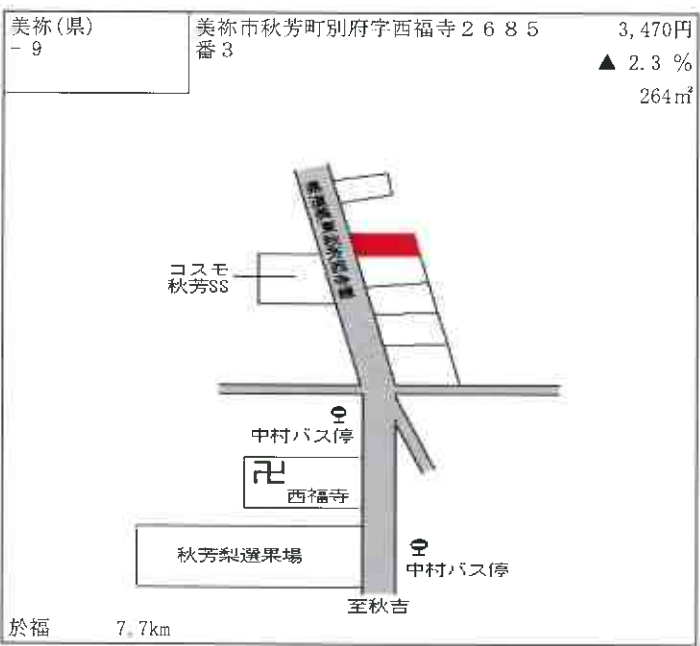

久津郵便局  
大蔵神社  
久津浦  
割烹旅館 錦波  
久津漁協  
楊貴妃の里  
楊貴妃の墓

人丸 12km

長門(県) 5 - 1	長門市油谷新別名字段ノ下950番1外 山口銀行油谷支店	10,600円 ▲ 0.9 % 709㎡
----------------	--------------------------------	----------------------------

至長門古市駅  
至長門市街  
人丸バス停  
人丸駅  
JR山陰本線  
至伊上駅  
県道人丸停車場線  
長門市役所油谷支所  
サンマート  
安田建材  
ENEOS 人丸給油所  
国道191号  
至下関

人丸 120m

美祿(県) 5-3	美祿市秋芳町秋吉字生森5370番 1	8,500円 ▲ 2.3 %
	西中国信用金庫小郡支店秋芳出張所	883㎡

周南(県) - 1	周南市大字栗屋字坂田948番19 外	29,900円 0.7% 150㎡
--------------	-----------------------	-------------------------

Map details: 栗ヶ浜 1.8km, 徳山クリニック, NISHIO, セブンイレブン, シャーメゾン エトワール, 栗田排水機場, コーポK, 栗浜小学校, ファミリーマート, 下松, 国道376号.